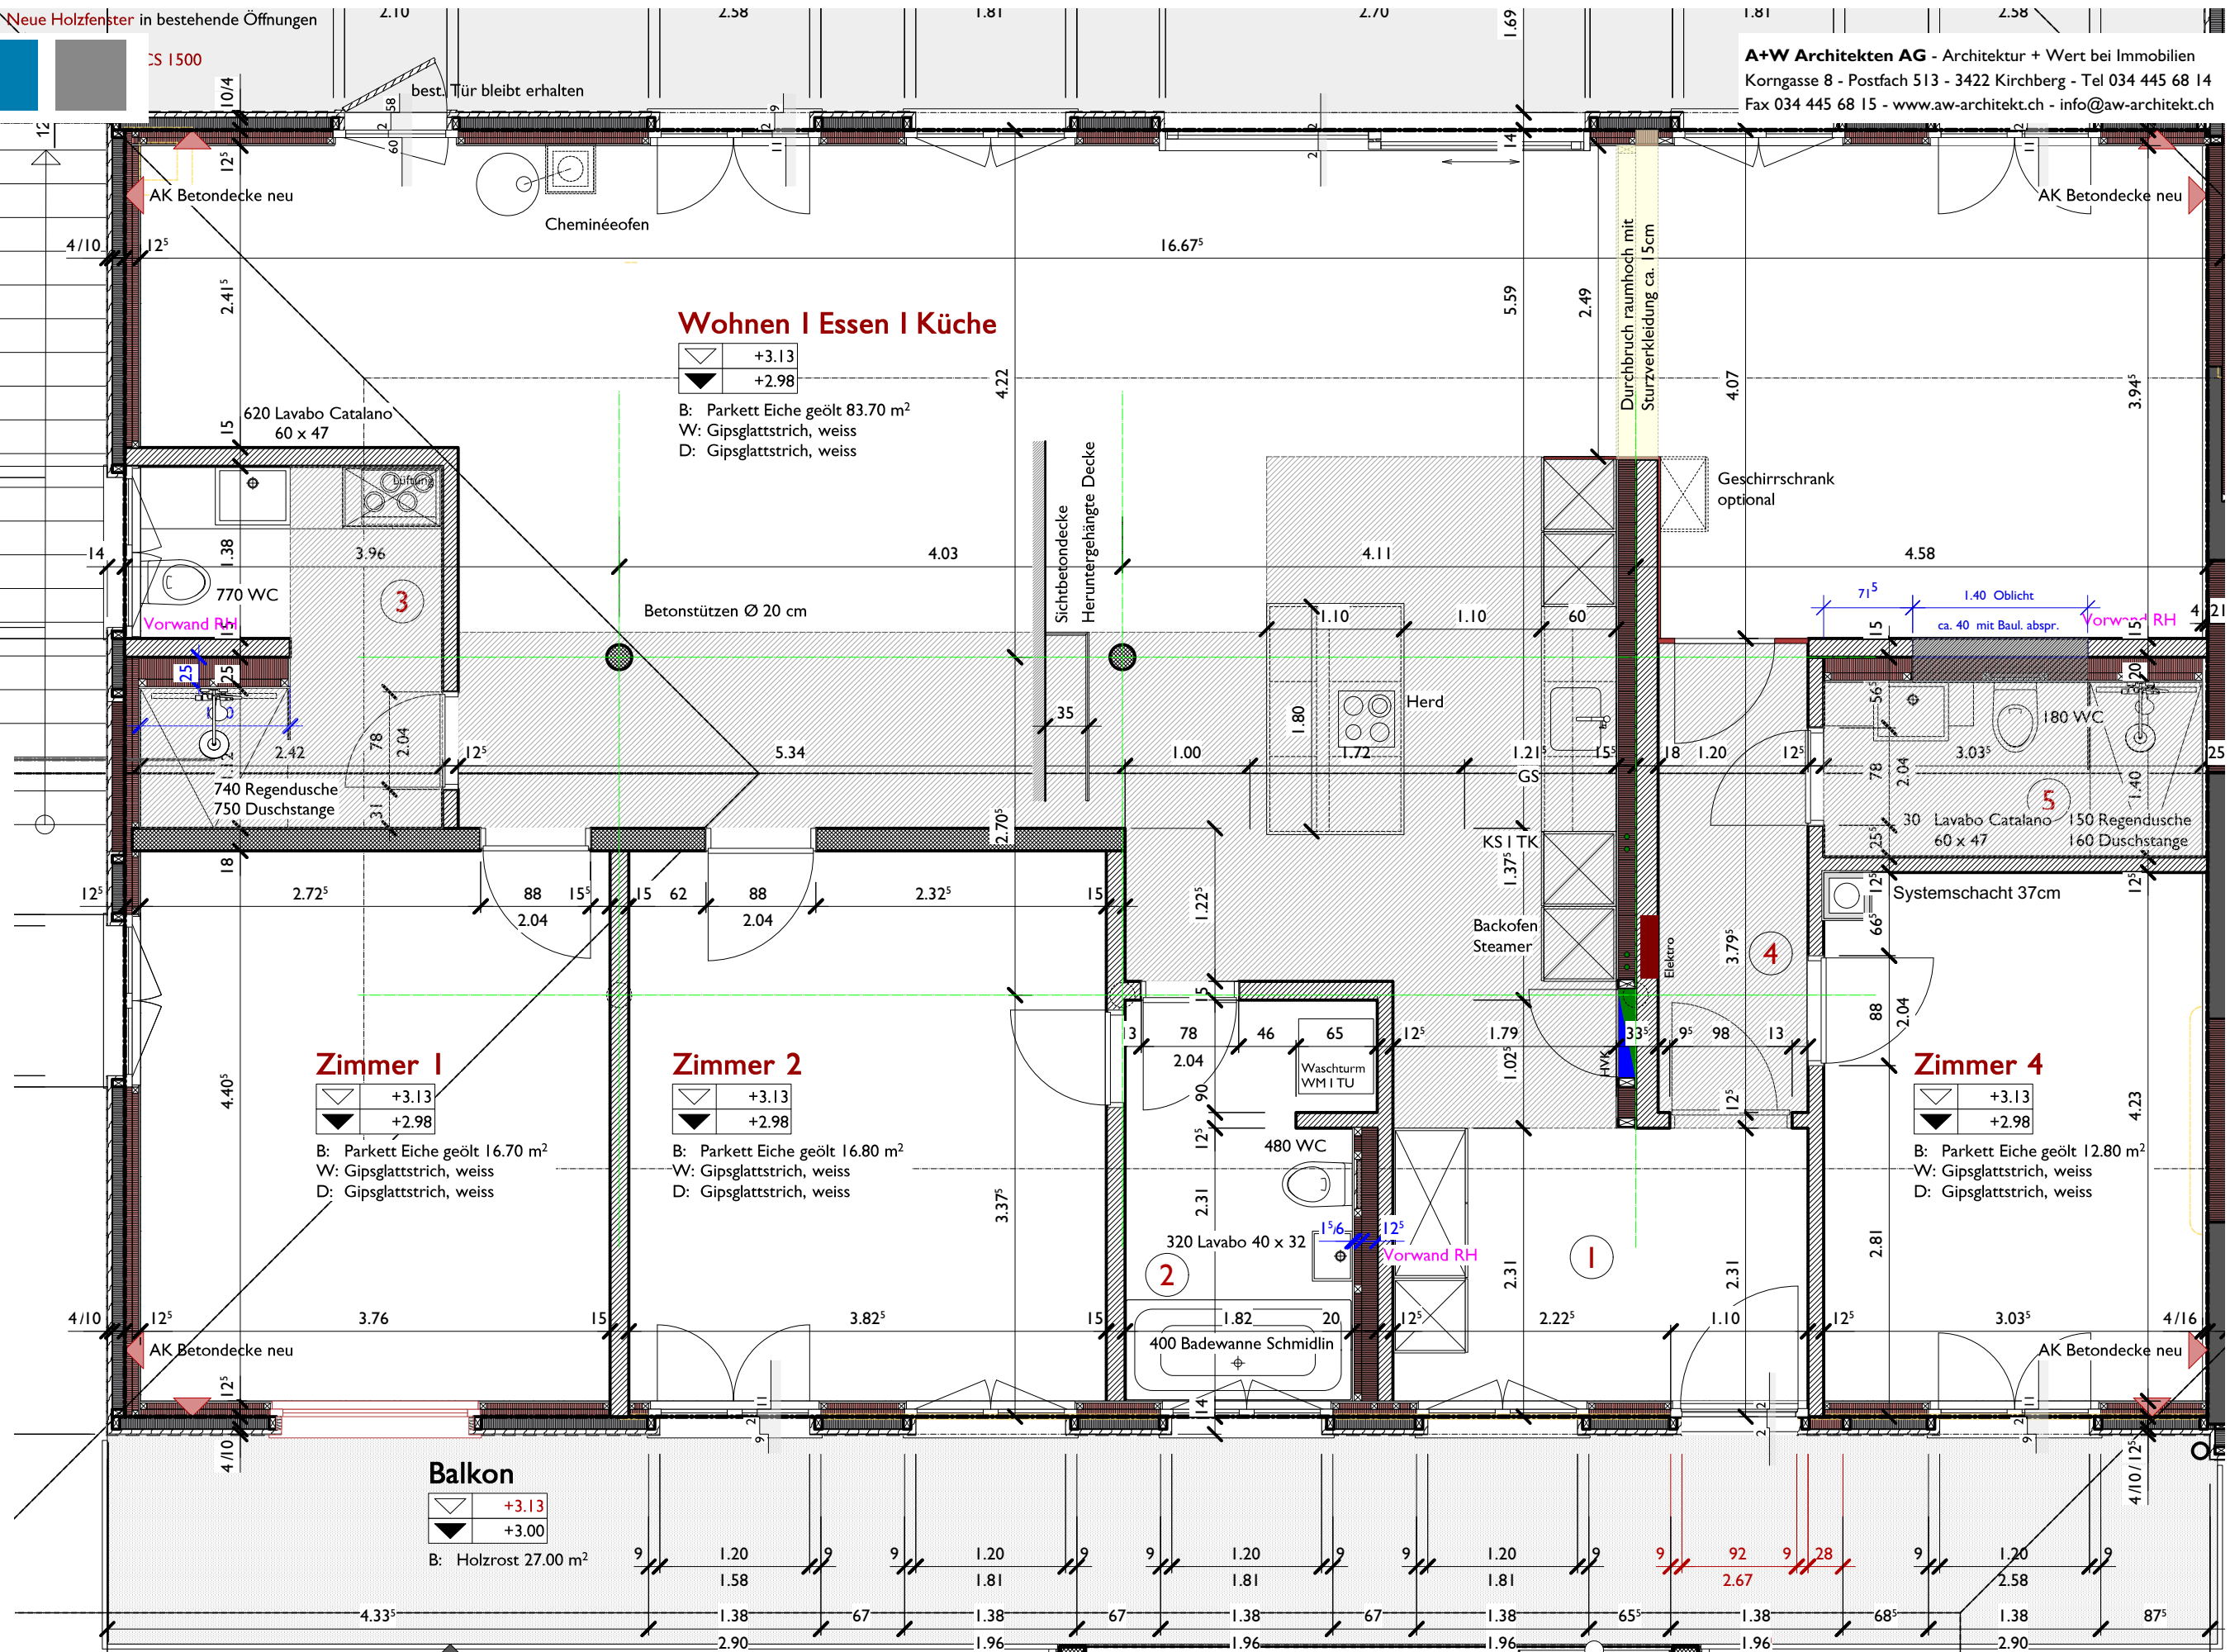

**1. Entrée**

▽ +3.13  
▼ +2.98

B: Parkett Eiche geölt 9.60 m<sup>2</sup>  
W: Gipsglattstrich, weiss  
D: Gipsglattstrich, weiss

**2. Bad**

▽ +3.13  
▼ +2.98

B: Parkett Eiche geölt 6.10 m<sup>2</sup>  
W: Platten 30 x 60 12.86 m<sup>2</sup>  
D: Gipsglattstrich, weiss

**3. Dusche I WC**

▽ +3.13  
▼ +2.98

B: Platten 60 x 60 6.60 m<sup>2</sup>  
W: Gipsglattstrich, weiss  
D: Gipsglattstrich, weiss

**4. Flur**

▽ +3.13  
▼ +2.98

B: Parkett Eiche geölt 4.60 m<sup>2</sup>  
W: Gipsglattstrich, weiss  
D: Gipsglattstrich, weiss

**5. Dusche I WC**

▽ +3.13  
▼ +2.98

B: Platten 60 x 60 4.80 m<sup>2</sup>  
W: Platten 13.40 m<sup>2</sup>  
D: Gipsglattstrich, weiss

**Wohnen | Essen | Küche**

▽ +3.13  
▼ +2.98

B: Parkett Eiche geölt 83.70 m<sup>2</sup>  
W: Gipsglattstrich, weiss  
D: Gipsglattstrich, weiss

**Zimmer 1**

▽ +3.13  
▼ +2.98

B: Parkett Eiche geölt 16.70 m<sup>2</sup>  
W: Gipsglattstrich, weiss  
D: Gipsglattstrich, weiss

**Zimmer 2**

▽ +3.13  
▼ +2.98

B: Parkett Eiche geölt 16.80 m<sup>2</sup>  
W: Gipsglattstrich, weiss  
D: Gipsglattstrich, weiss